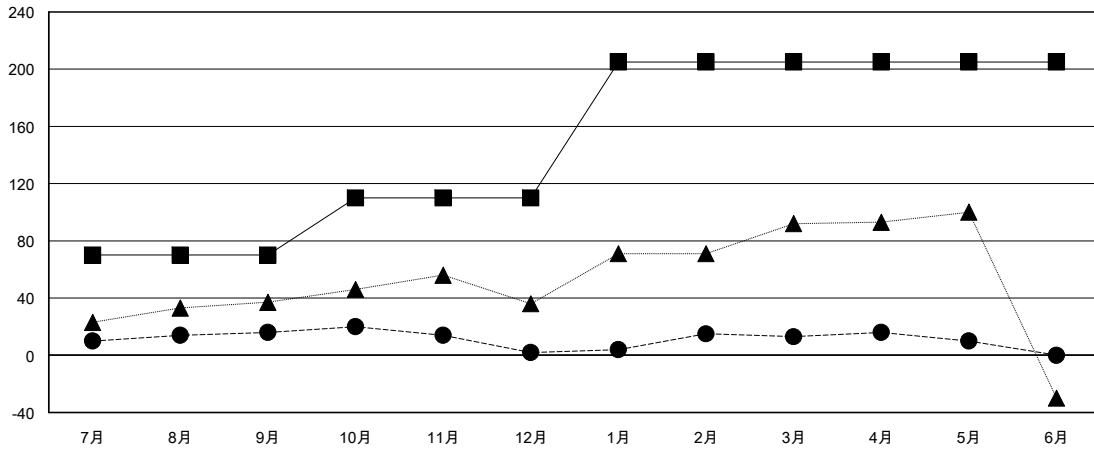

# MONTHLY MEMBERSHIP PROGRESS REPORT

District 335 A

Results as of: 5/31/2017

GMT: Masayoshi Maruyama

地域 JAPAN

GMT会則地域

クラブ			
結果 : 2016-2017			
四半期	新クラブ目標	新クラブ	解散クラブ
7月/8月/9月	0	0	0
10月/11月/12月	0	0	0
1月/2月/3月	1	0	0
4月/5月/6月	0	0	0

名			
結果 : 2016-2017			
四半期	新会員 (再入会と転入を含めない) 純増目標	新会員 (再入会と転入を含めない) 実際	退会者 (転籍を含む) 実際
7月/8月/9月	70	61	45
10月/11月/12月	40	31	45
1月/2月/3月	95	39	28
4月/5月/6月	0	14	17

新クラブ目標及び実績累計

会員目標及び実績累計

解散クラブ: 0	52 CLUBS OF 81 一名以上の新会員を登録	男女別
退会者	<a href="#">会員累計データを見るには、ここをクリック</a> <a href="#">ク</a>	男性 1,697 (78.53%)
物故会員 12		女性 464 (21.47%)
クラブ解散 0	世帯主/家族会員合計 422	
その他 123	国際会費半額の家族会員 225	
合計 135		